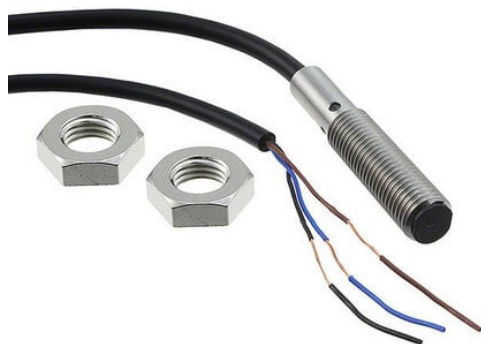

Wyłącznik zbliżeniowy, indukcyjny, stal nierdzewna, krótki korpus, M8, ekranowany, 1 mm, DC, 3-przewodowy, PNP-NC, 2 m Przewodowy (E2B-S08KS01-WP-B2 2M) - Omron

Numer artykułu SKU:
OC-OMRON024689

Numer artykułu producenta:

Tylko na zamówienie

OMRON

OPIS PRODUKTU

DANE TECHNICZNE

Nr kat.	OC-OMRON024689
EAN-13	4548583548251