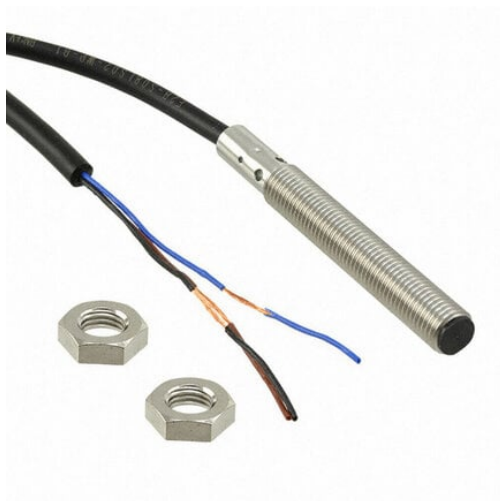

Wyłącznik zbliżeniowy, LITE, indukcyjny, stal nierdzewna, długi korpus, M8, ekranowany, 2 mm, DC, 3-przewodowy, NPN-NO, kabel 2 m (E2B-S08LS02-WP-C1 2M) - Omron

Numer artykułu SKU:
OC-OMRON024754

Numer artykułu producenta:

Czas wysyłki: Do 2-3 dni

OMRON

OPIS PRODUKTU

DANE TECHNICZNE

Nr kat.	OC-OMRON024754
EAN-13	4548583548879