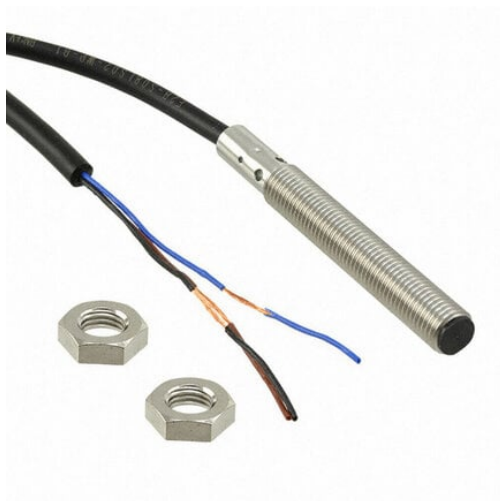

Wyłącznik zbliżeniowy, LITE, indukcyjny, stal nierdzewna, długi korpus, M8, ekranowany, 2 mm, DC, 3-przewodowy, PNP-NO, kabel 2 m (E2B-S08LS02-WP-B1 2M) - Omron

Numer artykułu SKU:
OC-OMRON024749

Numer artykułu producenta:

Czas wysyłki: Do 2-3 dni

OMRON

OPIS PRODUKTU

DANE TECHNICZNE

Nr kat.	OC-OMRON024749
EAN-13	4548583548831