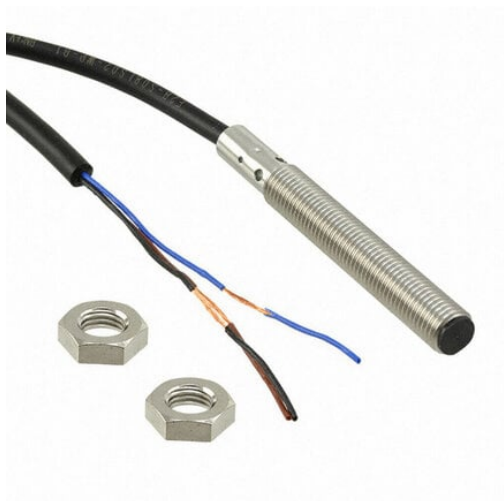

Wyłącznik zbliżeniowy, indukcyjny, stal nierdzewna, długi korpus, M8, ekranowany, 1 mm, DC, 3-przewodowy, PNP-NC, 2 m Przewodowy (E2B-S08LS01-WP-B2 2M) - Omron

Numer artykułu SKU:
OC-OMRON024739

Numer artykułu producenta:

Tylko na zamówienie

OMRON

OPIS PRODUKTU

DANE TECHNICZNE

Nr kat.	OC-OMRON024739
EAN-13	4548583548374