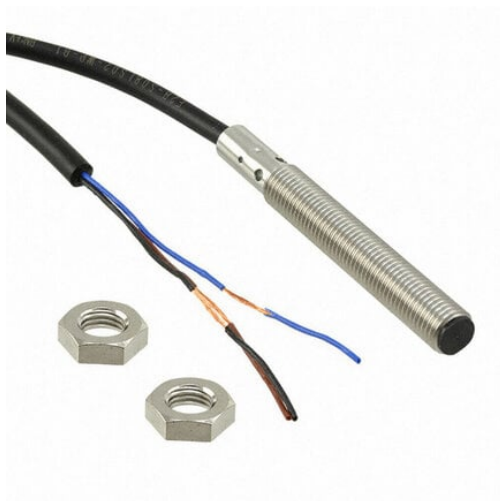

Wyłącznik zbliżeniowy, indukcyjny, stal nierdzewna, długi korpus, M8, ekranowany, 1 mm, DC, 3-przewodowy, PNP-NC, 5 m Przewodowy (E2B-S08LS01-WP-B2 5M) - Omron

Numer artykułu SKU:
OC-OMRON024740

Numer artykułu producenta:

Tylko na zamówienie

OMRON

OPIS PRODUKTU

DANE TECHNICZNE

Nr kat.	OC-OMRON024740
EAN-13	4548583548381