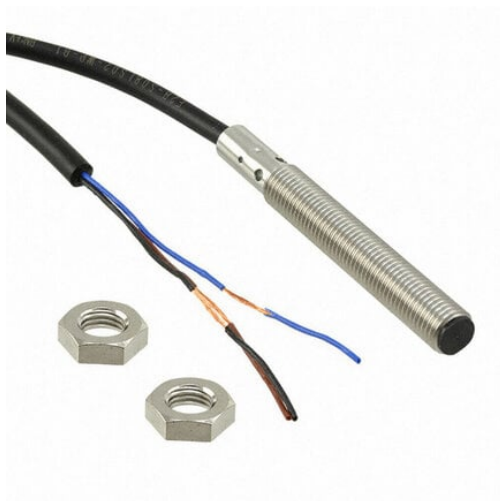

Wyłącznik zbliżeniowy, indukcyjny, stal nierdzewna, długi korpus, M8, ekranowany, 1 mm, DC, 3-przewodowy, PNP-NO, 2 m Przewodowy (E2B-S08LS01-WP-B1 2M) - Omron

Numer artykułu SKU:
OC-OMRON024737

Numer artykułu producenta:

Tylko na zamówienie

OMRON

OPIS PRODUKTU

DANE TECHNICZNE

Nr kat.	OC-OMRON024737
EAN-13	4548583548350