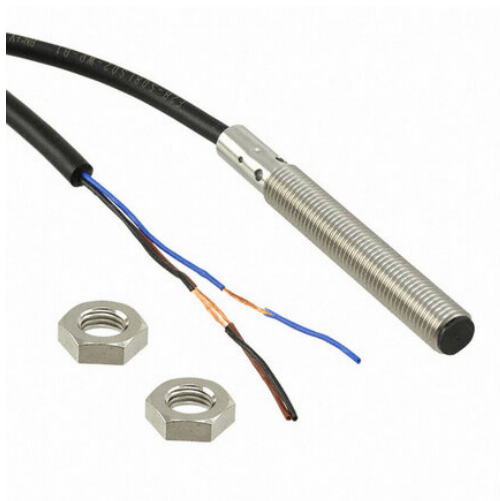

Wyłącznik zbliżeniowy, indukcyjny, stal nierdzewna, długi korpus, M8, ekranowany, 1 mm, DC, 3-przewodowy, PNP-NO, 5 m Przewodowy (E2B-S08LS01-WP-B1 5M) - Omron

**Numer artykułu SKU:**  
**OC-OMRON024738**

Numer artykułu producenta:  
-----

Tylko na zamówienie

**OMRON**