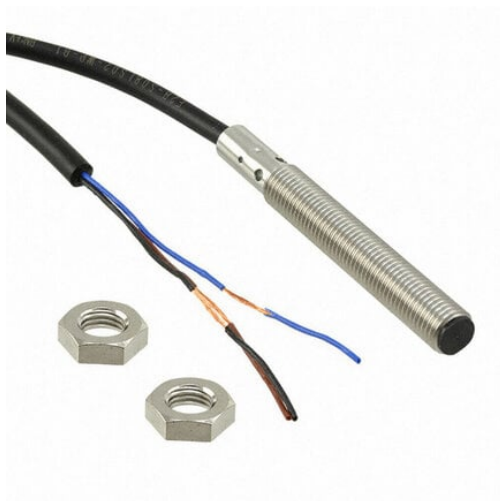

Wyłącznik zbliżeniowy, indukcyjny, stal nierdzewna, długi korpus, M8, ekranowany, 2 mm, DC, 3-przewodowy, PNP-NO, 5 m Przewodowy (E2B-S08LS02-WP-B1 5M) - Omron

Numer artykułu SKU:
OC-OMRON024750

Numer artykułu producenta:

Tylko na zamówienie

OMRON

OPIS PRODUKTU

DANE TECHNICZNE

Nr kat.	OC-OMRON024750
EAN-13	4548583548848