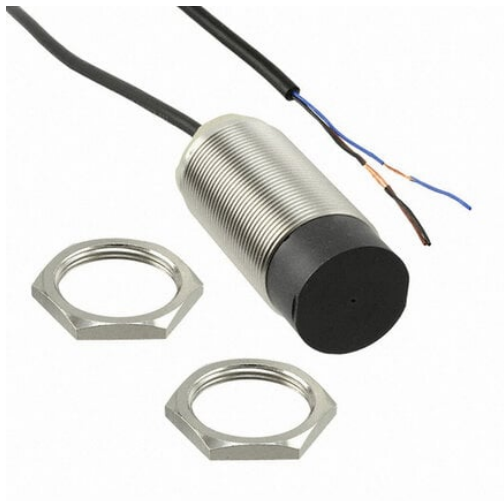

Wyłącznik zbliżeniowy, indukcyjny, mosiądz nikłowy, długi korpus, M30, nieekranowany, 20 mm, DC, 3-przewodowy, NPN-NC, kabel 2 m (E2B-M30LN20-WP-C2 2M) - Omron

**Numer artykułu SKU:**  
**OC-OMRON024620**