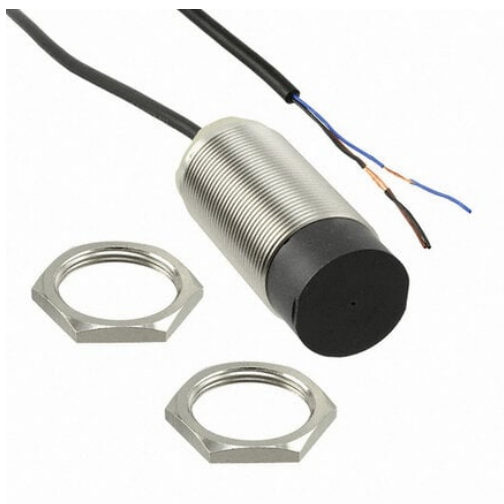

Wyłącznik zbliżeniowy, indukcyjny, mosiądz niklowy, długi korpus, M30, nieekranowany, 20 mm, DC, 3-przewodowy, NPN-NC, kabel 5 m (E2B-M30LN20-WP-C2 5M) - Omron

**Numer artykułu SKU:
OC-OMRON024621**

Numer artykułu producenta: