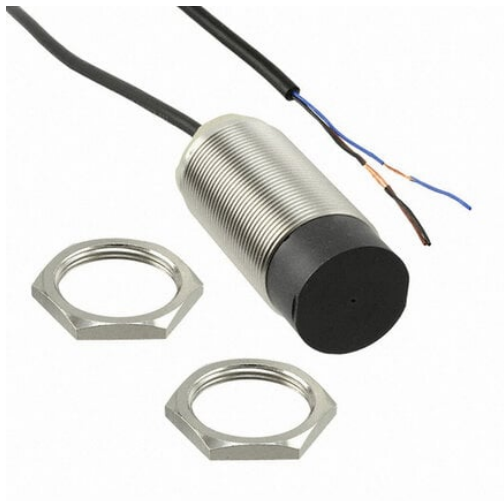

Wyłącznik zbliżeniowy, indukcyjny, mosiądz nikłowy, długi korpus, M30, nieekranowany, 20 mm, DC, 3-przewodowy, NPN-NO, kabel 2 m (E2B-M30LN20-WP-C1 2M) - Omron

**Numer artykułu SKU:  
OC-OMRON024618**

Numer artykułu producenta:  
-----

Tylko na zamówienie

**OMRON**