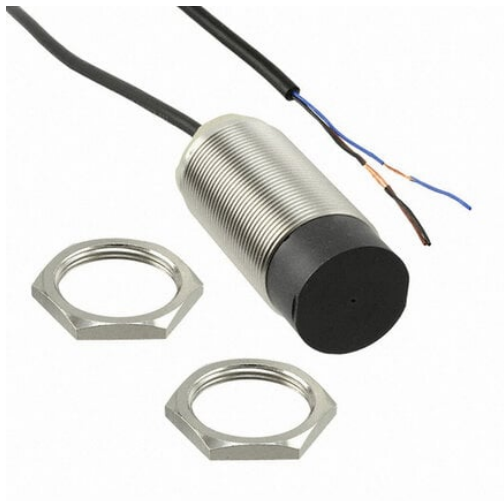

Wyłącznik zbliżeniowy, indukcyjny, mosiądz nikłowy, długi korpus, M30, nieekranowany, 20 mm, DC, 3-przewodowy, NPN-NO, kabel 5 m (E2B-M30LN20-WP-C1 5M) - Omron

**Numer artykułu SKU:
OC-OMRON024619**

Numer artykułu producenta:

Tylko na zamówienie

OMRON

OPIS PRODUKTU

DANE TECHNICZNE

Nr kat.	OC-OMRON024619
EAN-13	4548583550520