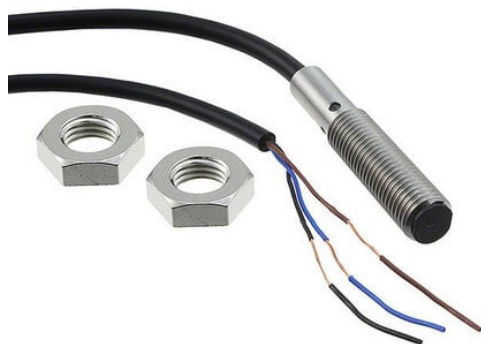

Wyłącznik zbliżeniowy, indukcyjny, stal nierdzewna, krótki korpus, M8, ekranowany, 1 mm, DC, 3-przewodowy, NPN-NC, 2 m Prewired (E2B-S08KS01-WP-C2 2M) - Omron

**Numer artykułu SKU:**  
**OC-OMRON024693**

Numer artykułu producenta:  
-----

Tylko na zamówienie

**OMRON**