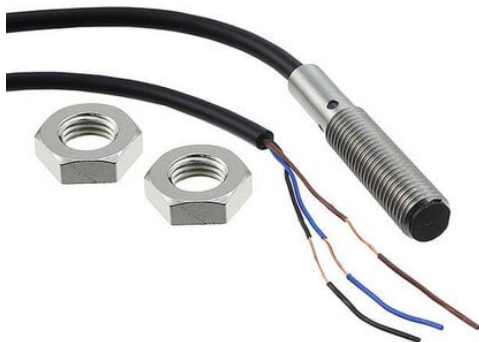

Wyłącznik zbliżeniowy, indukcyjny, stal nierdzewna, krótki korpus, M8, ekranowany, 1 mm, DC, 3-przewodowy, NPN-NO, 2 m Prewired (E2B-S08KS01-WP-C1 2M) - Omron

**Numer artykułu SKU:**  
**OC-OMRON024691**

Numer artykułu producenta:  
-----

Tylko na zamówienie

**OMRON**