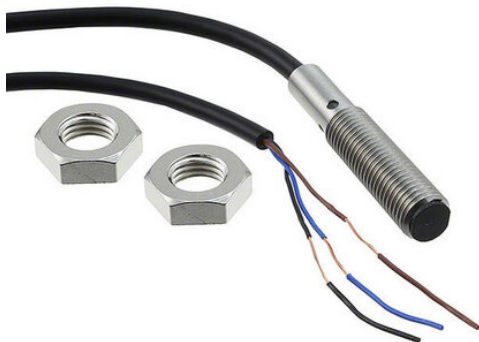

Wyłącznik zbliżeniowy, indukcyjny, stal nierdzewna, krótki korpus, M8, ekranowany, 1 mm, DC, 3-przewodowy, NPN-NO, 5 m Prewired (E2B-S08KS01-WP-C1 5M) - Omron

Numer artykułu SKU:
OC-OMRON024692

Numer artykułu producenta:

Tylko na zamówienie

OMRON

OPIS PRODUKTU

DANE TECHNICZNE

Nr kat.	OC-OMRON024692
EAN-13	4548583548282