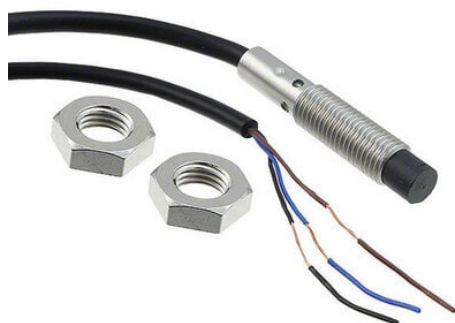

Wyłącznik zbliżeniowy, indukcyjny, stal nierdzewna, krótki korpus, M8, nieekranowany, 4 mm, DC, 3-przewodowy, NPN NO, kabel 2 m (E2B-S08KN04-WP-C1 2M) - Omron

**Numer artykułu SKU:**  
**OC-OMRON024679**