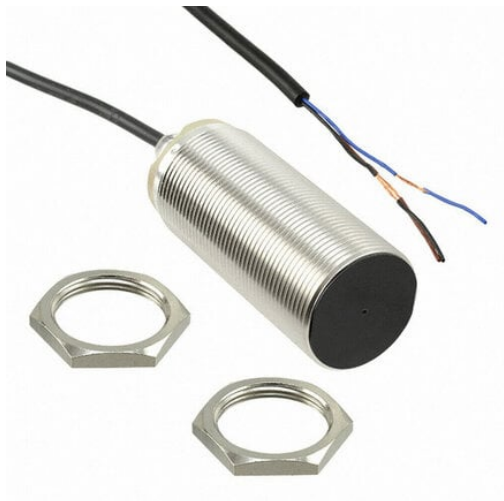

Wyłącznik zbliżeniowy, indukcyjny, mosiądz nikłowy, długi korpus, M30, ekranowany, 15mm, DC, 3-przewodowy, PNP-NO, 7m Prewired (E2B-M30LS15-WP-B1 7M) - Omron

**Numer artykułu SKU:**  
**OC-OMRON024652**