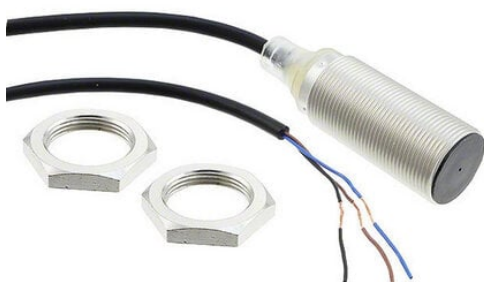

Wyłącznik zbliżeniowy, indukcyjny, mosiądz nikłowy, krótki korpus, M18, ekranowany, 5 mm, DC, 3-przewodowy, NPN NO, kabel 2 m (E2B-M18KS08-WP-C1 2M) - Omron

**Numer artykułu SKU:**  
**OC-OMRON024522**