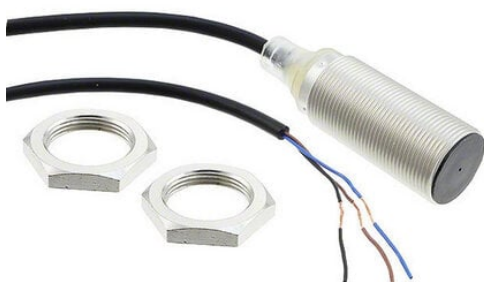

Wyłącznik zbliżeniowy, indukcyjny, mosiądz nikłowy, krótki korpus, M18, ekranowany, 8 mm, DC, 3-przewodowy, NPN NC, kabel 2 m (E2B-M18KS08-WP-C2 2M) - Omron

Numer artykułu SKU:
OC-OMRON024524

Numer artykułu producenta:

Tylko na zamówienie

OMRON

OPIS PRODUKTU

DANE TECHNICZNE

Nr kat.	OC-OMRON024524
EAN-13	4548583551411