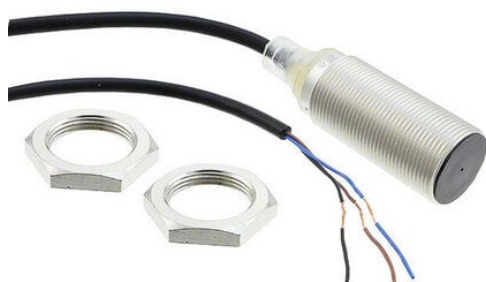

Wyłącznik zbliżeniowy, indukcyjny, mosiądz nikłowy, krótki korpus, M18, ekranowany, 8 mm, DC, 3-przewodowy, NPN NO, kabel 5 m (E2B-M18KS08-WP-C1 5M) - Omron

**Numer artykułu SKU:**  
**OC-OMRON024523**