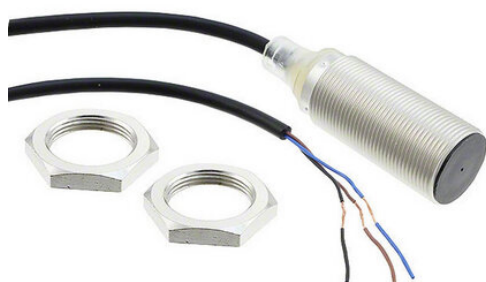

Wyłącznik zbliżeniowy, indukcyjny, mosiądz nikłowy, krótki korpus, M18, ekranowany, 8 mm, DC, 3-przewodowy, PNP NC, kabel 2 m (E2B-M18KS08-WP-B2 2M) - Omron

**Numer artykułu SKU:**  
**OC-OMRON024520**