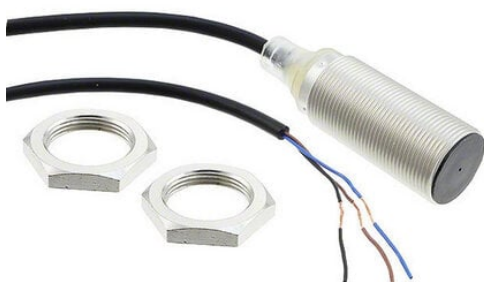

Wyłącznik zbliżeniowy, indukcyjny, mosiądz nikłowy, krótki korpus, M18, ekranowany, 8 mm, DC, 3-przewodowy, PNP NC, kabel 5 m (E2B-M18KS08-WP-B2 5M) - Omron

**Numer artykułu SKU:**  
**OC-OMRON024521**