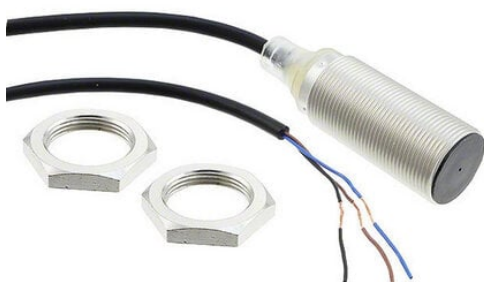

Wyłącznik zbliżeniowy, indukcyjny, mosiądz niklowy, krótki korpus, M18, ekranowany, 8 mm, DC, 3-przewodowy, PNP NO, kabel 2 m (E2B-M18KS08-WP-B1 2M) - Omron

**Numer artykułu SKU:
OC-OMRON024518**

Numer artykułu producenta:

Czas wysyłki: Do 2-3 dni

OMRON

OPIS PRODUKTU

DANE TECHNICZNE

Nr kat.	OC-OMRON024518
EAN-13	4548583551350