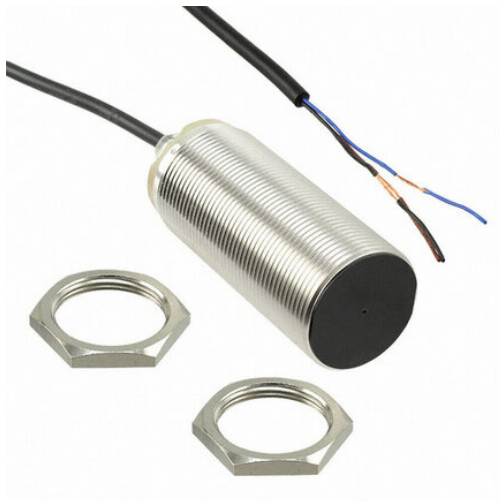

Wyłącznik zbliżeniowy, indukcyjny, mosiądz nikłowy, długi korpus, M30, ekranowany, 15 mm, DC, 3-przewodowy, NPN-NC, kabel 5 m (E2B-M30LS15-WP-C2 5M) - Omron

Numer artykułu SKU:
OC-OMRON024658

Numer artykułu producenta:

Tylko na zamówienie

OMRON

OPIS PRODUKTU

DANE TECHNICZNE

Nr kat.	OC-OMRON024658
EAN-13	4548583550780