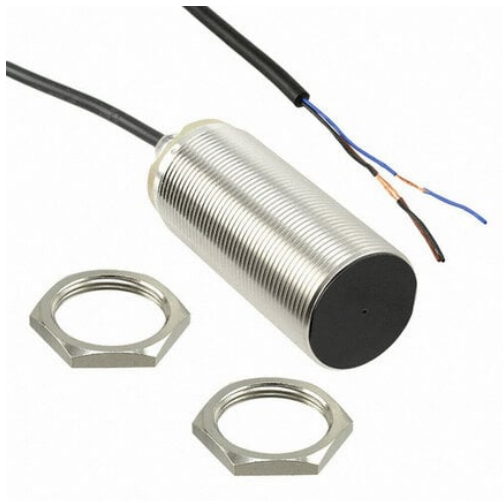

Wyłącznik zbliżeniowy, indukcyjny, mosiądz nikłowy, długi korpus, M30, ekranowany, 15 mm, DC, 3-przewodowy, PNP-NC, kabel 5 m (E2B-M30LS15-WP-B2 5M) - Omron

**Numer artykułu SKU:
OC-OMRON024654**

Numer artykułu producenta:

Tylko na zamówienie

OMRON

OPIS PRODUKTU

DANE TECHNICZNE

Nr kat.	OC-OMRON024654
EAN-13	4548583550742