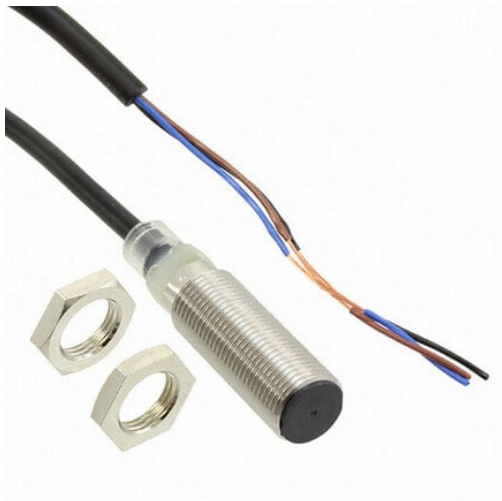

Wyłącznik zbliżeniowy, indukcyjny, mosiądz niklowy, krótki korpus, M12, ekranowany, 4 mm, DC, 3-przewodowy, NPN NO, kabel 5 m (E2B-M12KS04-WP-C1 5M) - Omron

Numer artykułu SKU:
OC-OMRON024424

Numer artykułu producenta:

Tylko na zamówienie

OMRON

OPIS PRODUKTU

DANE TECHNICZNE

Nr kat.	OC-OMRON024424
EAN-13	4548583549722