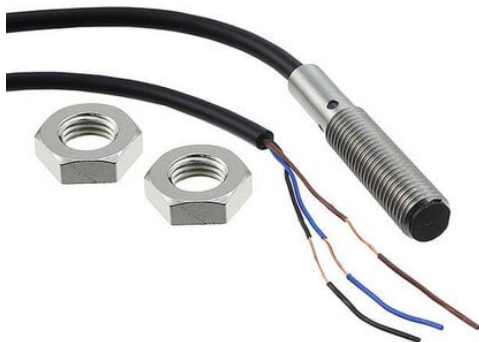

Wyłącznik zbliżeniowy, indukcyjny, stal nierdzewna, krótki korpus, M8, ekranowany, 2 mm, DC, 3-przewodowy, NPN NC, kabel 2 m (E2B-S08KS02-WP-C2 2M) - Omron

Numer artykułu SKU:
OC-OMRON024707

Numer artykułu producenta:

Czas wysyłki: Do 2-3 dni

OMRON

OPIS PRODUKTU

DANE TECHNICZNE

Nr kat.	OC-OMRON024707
EAN-13	4548583548770