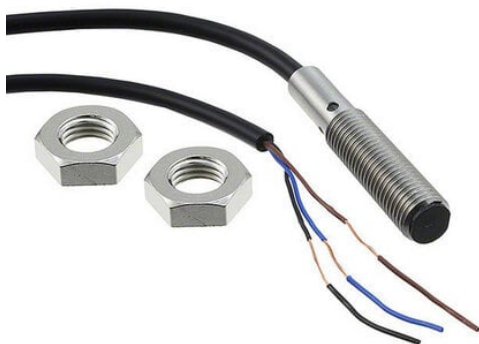

Wyłącznik zbliżeniowy, indukcyjny, stal nierdzewna, krótki korpus, M8, ekranowany, 2 mm, DC, 3-przewodowy, NPN NO, kabel 2 m (E2B-S08KS02-WP-C1 2M) - Omron

Numer artykułu SKU:
OC-OMRON024705

Numer artykułu producenta:

Czas wysyłki: Do 2-3 dni

OMRON

OPIS PRODUKTU

DANE TECHNICZNE

Nr kat.	OC-OMRON024705
EAN-13	4548583548756