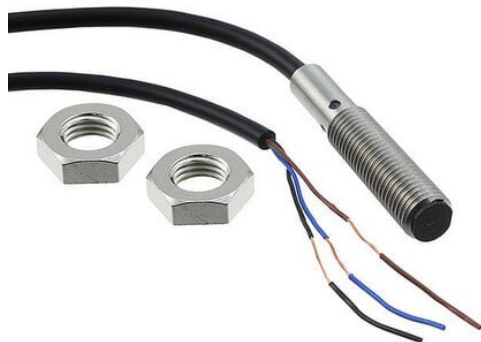

Wyłącznik zbliżeniowy, indukcyjny, stal nierdzewna, krótki korpus, M8, ekranowany, 2 mm, DC, 3-przewodowy, PNP NC, kabel 2 m (E2B-S08KS02-WP-B2 2M) - Omron

**Numer artykułu SKU:**  
**OC-OMRON024703**

Numer artykułu producenta:  
-----