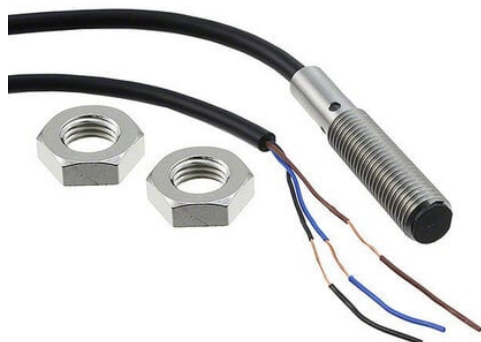

Wyłącznik zbliżeniowy, indukcyjny, stal nierdzewna, krótki korpus, M8, ekranowany, 2 mm, DC, 3-przewodowy, PNP NC, kabel 5 m (E2B-S08KS02-WP-B2 5M) - Omron

Numer artykułu SKU:
OC-OMRON024704

Numer artykułu producenta:

Tylko na zamówienie

OMRON

OPIS PRODUKTU

DANE TECHNICZNE

Nr kat.	OC-OMRON024704
EAN-13	4548583548749