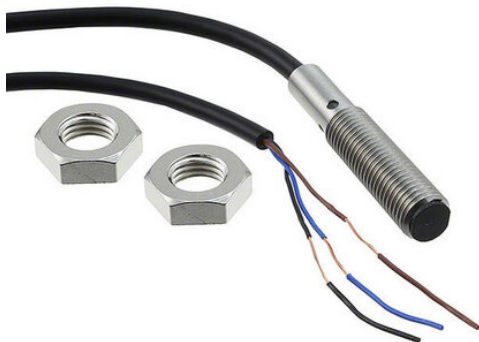

Najszerza
oferta
pneumatyki
w Polsce

Szybka dostawa
24 h / 48 h

Biuro Obsługi Klienta
+48 71 799 45 81

Wyłącznik zbliżeniowy, indukcyjny, stal nierdzewna, krótki korpus, M8, ekranowany, 2 mm, DC, 3-przewodowy, PNP NO, kabel 2 m (E2B-S08KS02-WP-B1 2M) - Omron

Numer artykułu SKU:
OC-OMRON024701

Numer artykułu producenta:

Czas wysyłki: Do 2-3 dni

OMRON

OPIS PRODUKTU

DANE TECHNICZNE

Nr kat.	OC-OMRON024701
EAN-13	4548583548718