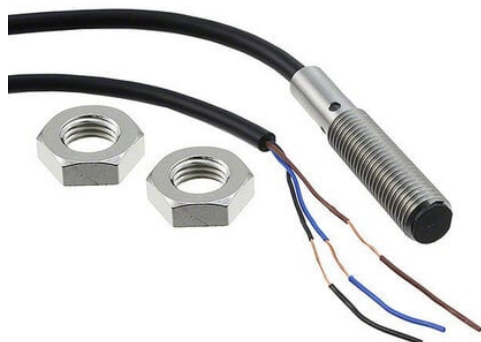

Wyłącznik zbliżeniowy, indukcyjny, stal nierdzewna, krótki korpus, M8, ekranowany, 2 mm, DC, 3-przewodowy, PNP NO, kabel 5 m (E2B-S08KS02-WP-B1 5M) - Omron

Numer artykułu SKU:
OC-OMRON024702

Numer artykułu producenta:

Czas wysyłki: Do 2-3 dni

OMRON

OPIS PRODUKTU

DANE TECHNICZNE

Nr kat.	OC-OMRON024702
EAN-13	4548583548725