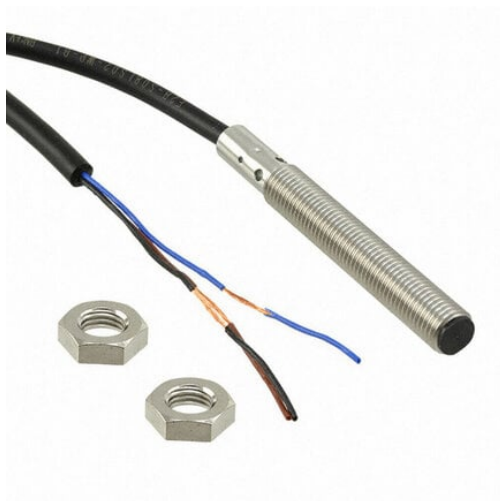

Wyłącznik zbliżeniowy, indukcyjny, stal nierdzewna, długi korpus, M8, ekranowany, 1 mm, DC, 3-przewodowy, NPN-NC, kabel 2 m (E2B-S08LS01-WP-C2 2M) - Omron

Numer artykułu SKU:
OC-OMRON024743

Numer artykułu producenta:

Tylko na zamówienie

OMRON

OPIS PRODUKTU

DANE TECHNICZNE

Nr kat.	OC-OMRON024743
EAN-13	4548583548411