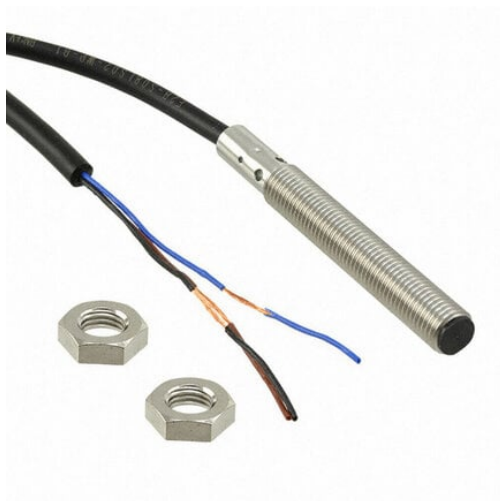

Wyłącznik zbliżeniowy, indukcyjny, stal nierdzewna, długi korpus, M8, ekranowany, 1 mm, DC, 3-przewodowy, NPN-NC, kabel 5 m (E2B-S08LS01-WP-C2 5M) - Omron

Numer artykułu SKU:
OC-OMRON024744

Numer artykułu producenta:

Tylko na zamówienie

OMRON

OPIS PRODUKTU

DANE TECHNICZNE

Nr kat.	OC-OMRON024744
EAN-13	4548583548428