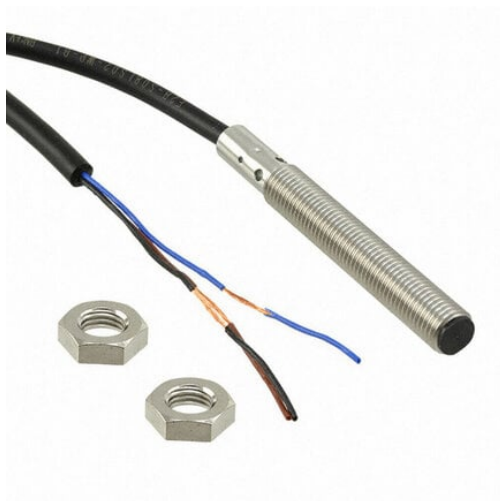

Wyłącznik zbliżeniowy, indukcyjny, stal nierdzewna, długi korpus, M8, ekranowany, 1 mm, DC, 3-przewodowy, NPN-NO, kabel 2 m (E2B-S08LS01-WP-C1 2M) - Omron

**Numer artykułu SKU:**  
**OC-OMRON024741**

Numer artykułu producenta:  
-----

Tylko na zamówienie

**OMRON**