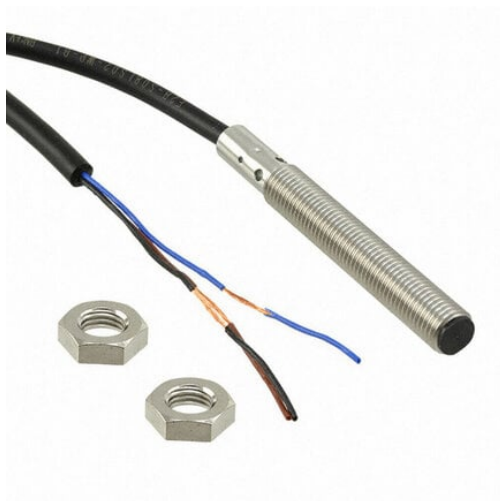

Wyłącznik zbliżeniowy, indukcyjny, stal nierdzewna, długi korpus, M8, ekranowany, 2 mm, DC, 3-przewodowy, NPN-NC, kabel 2 m (E2B-S08LS02-WP-C2 2M) - Omron

**Numer artykułu SKU:**  
**OC-OMRON024756**

Numer artykułu producenta:  
-----

Tylko na zamówienie

**OMRON**