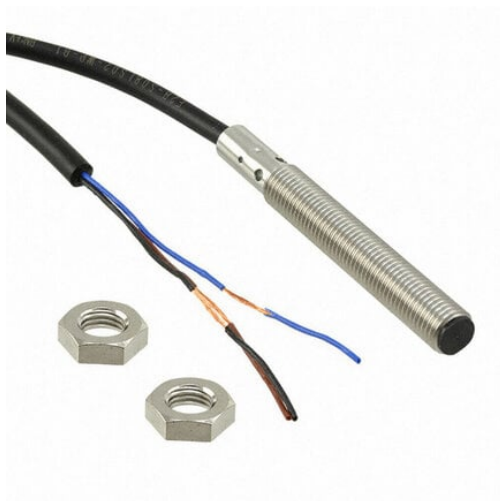

Wyłącznik zbliżeniowy, indukcyjny, stal nierdzewna, długi korpus, M8, ekranowany, 2 mm, DC, 3-przewodowy, NPN-NO, kabel 5 m (E2B-S08LS02-WP-C1 5M) - Omron

Numer artykułu SKU:
OC-OMRON024755

Numer artykułu producenta:

Tylko na zamówienie

OMRON

OPIS PRODUKTU

DANE TECHNICZNE

Nr kat.	OC-OMRON024755
EAN-13	4548583548886