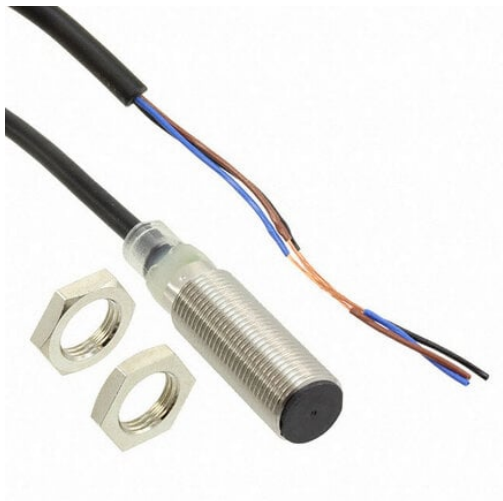

Wyłącznik zbliżeniowy, indukcyjny, mosiądz nikłowy, krótki korpus, M12, ekranowany, 2mm, DC, 3-przewodowy, NPN-NO, kabel 5m (E2B-M12KS02-WP-C1 5M) - Omron

**Numer artykułu SKU:  
OC-OMRON024410**

Numer artykułu producenta:  
-----