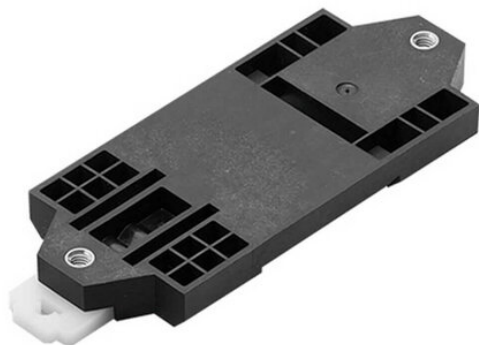

## Inteligentny wspornik kranu dla DIN w panelu (F39-LITF1) - Omron

**Numer artykułu SKU:**  
**OC-OMRON019029**

Numer artykułu producenta:  
-----

Czas wysyłki: Do 2-3 dni

**OMRON**