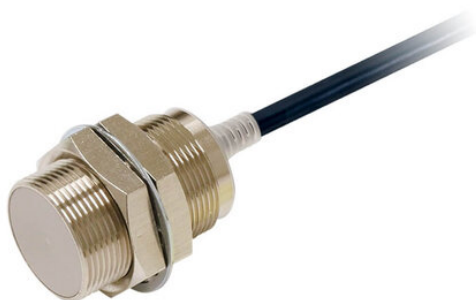

Najszerza
oferta
pneumatyki
w Polsce

Szybka dostawa
24 h / 48 h

Biuro Obsługi Klienta
+48 71 799 45 81

Wyłącznik zbliżeniowy, indukcyjny, mosiądz nikłowy, krótki korpus, M30, ekranowany, 15 mm, DC, 3-przewodowy, PNP NO, IO-Link COM2, kabel 2 m (E2E-X15B1D30 2M) - Omron

Numer artykułu SKU:
OC-OMRON022575

Numer artykułu producenta:

Tylko na zamówienie

OMRON

OPIS PRODUKTU

DANE TECHNICZNE

Nr kat.	OC-OMRON022575
EAN-13	4549734482806

Data wygenerowania podsumowania: 08.06.2026r, g. 07:48