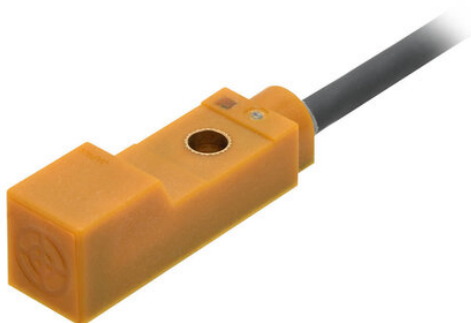

Najszerza  
oferta  
pneumatyki  
w Polsce

Szybka dostawa  
24 h / 48 h

Biuro Obsługi Klienta  
+48 71 799 45 81

Wyłącznik zbliżeniowy, indukcyjny, nieekranowany, 2 mm, 3-przewodowy, NPN, NO, kabel 2 m (TL-Q2MC1) - Omron

Numer artykułu SKU:  
**OC-OMRON024921**

Numer artykułu producenta:  
-----

Tylko na zamówienie

**OMRON**