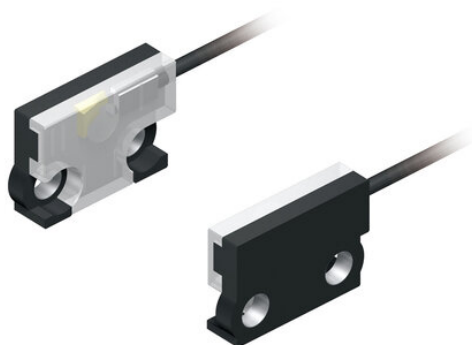

Głowica czujnika optycznego zaporowego, wiązka przelotowa, kwadratowa, widok płaski, zintegrowana soczewka, włókno elastyczne R1, kabel 2 m (E32-LT35Z 2M) - Omron

Numer artykułu SKU:
OC-OMRON020235

Numer artykułu producenta: