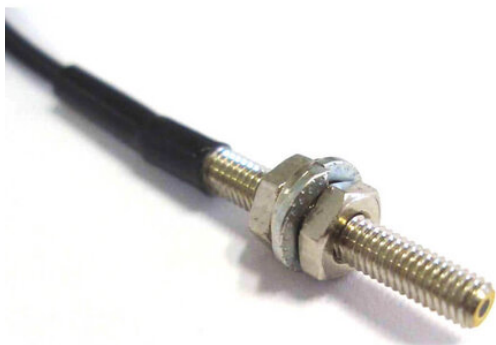

Najszerza  
oferta  
pneumatyki  
w Polsce

Szybka dostawa  
24 h / 48 h

Biuro Obsługi Klienta  
+48 71 799 45 81

Głowica czujnika światłowodowego, rozproszony, cylindryczny osiowy M3, koncentryczny, światłowód R25, kabel 6 m (E32-EC31 6M) - Omron