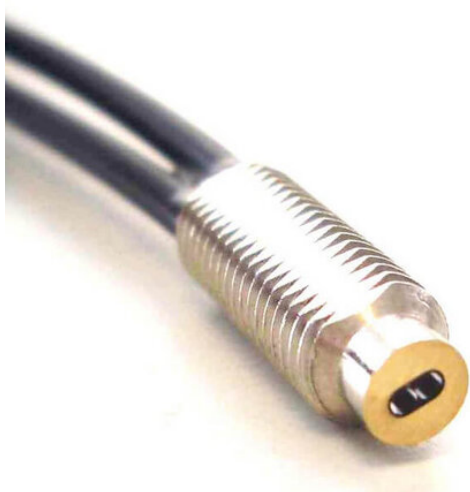

Najszerza
oferta
pneumatyki
w Polsce

Szybka dostawa
24 h / 48 h

Biuro Obsługi Klienta
+48 71 799 45 81

Głowica czujnika światłowodowego, rozproszony, cylindryczny osiowy M6, światłowód R25, kabel 1 m (E32-ED11-2 1M) - Omron