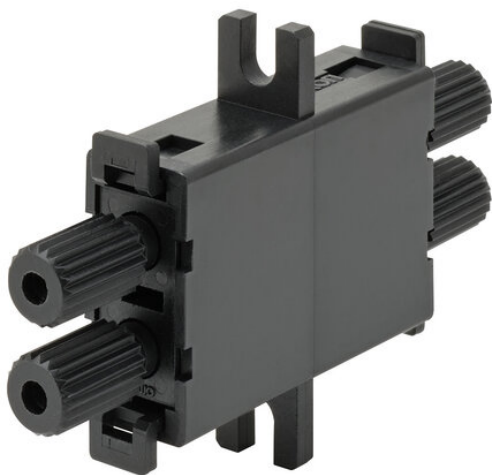

## Podwójne złącze światłowodowe do światłowodów o średnicy 1.0 (E39-F14) - Omron

**Numer artykułu SKU:  
OC-OMRON022209**

Numer artykułu producenta:  
-----

Tylko na zamówienie

### OPIS PRODUKTU