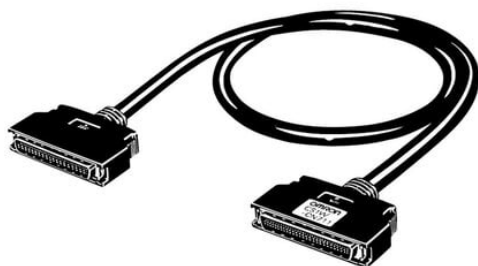

Kabel przyłączeniowy płyty montażowej CS1-C200H, 70 cm (CS1W-CN711) - Omron

**Numer artykułu SKU:
OC-OMRON000985**

Numer artykułu producenta:

Tylko na zamówienie

OPIS PRODUKTU

DANE TECHNICZNE

Nr kat.	OC-OMRON000985
EAN-13	4547648226899