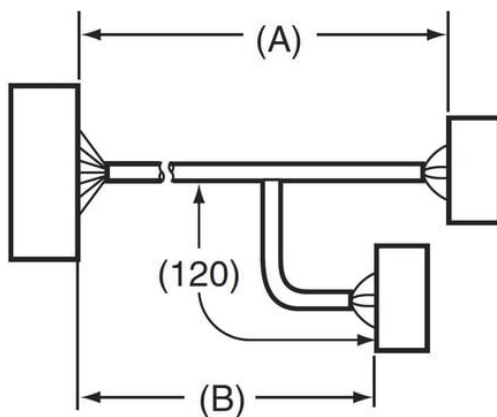

Kabel przyłączeniowy we/wy dla G70V z płytą sterownika PLC Siemens 6ES7 321-1BL00-0 AA0, 32 punkty wejściowe, 5 m (XW2Z-R500C-SIM-A) - Omron

Numer artykułu SKU:
OC-OMRON002848

Numer artykułu producenta:

Tylko na zamówienie

OMRON

OPIS PRODUKTU

DANE TECHNICZNE

Nr kat.	OC-OMRON002848
EAN-13	4548583800953