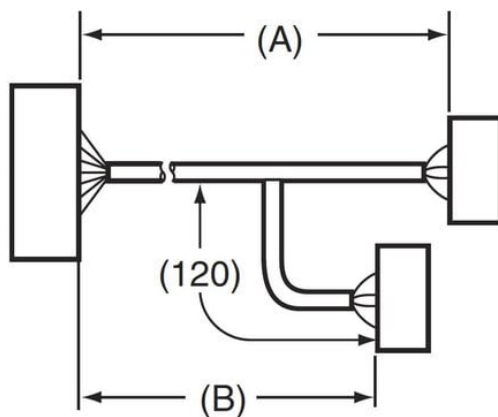

Kabel przyłączeniowy we/wy dla G70V z płytą sterownika PLC Siemens 6ES7 322-1BL00-0AA0, 32 punkty wyjściowe, 2 m (XW2Z-R200C-SIM-B) - Omron

Numer artykułu SKU:
OC-OMRON002831

Numer artykułu producenta:

Tylko na zamówienie

OMRON

OPIS PRODUKTU

DANE TECHNICZNE

Nr kat.	OC-OMRON002831
EAN-13	4548583800984