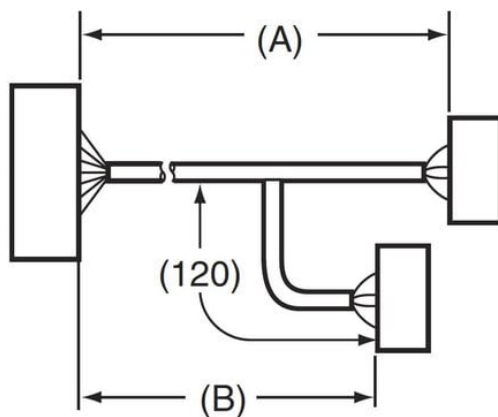

Kabel przyłączeniowy I/O dla G70V z płytą sterownika PLC Siemens 6ES7 321-1BL00-0 AA0, 32 punkty wejściowe, 1 m (XW2Z-R100C-SIM-A) - Omron

Numer artykułu SKU:
OC-OMRON002821

Numer artykułu producenta:

Tylko na zamówienie

OMRON

OPIS PRODUKTU

DANE TECHNICZNE

Nr kat.	OC-OMRON002821
EAN-13	4548583800922