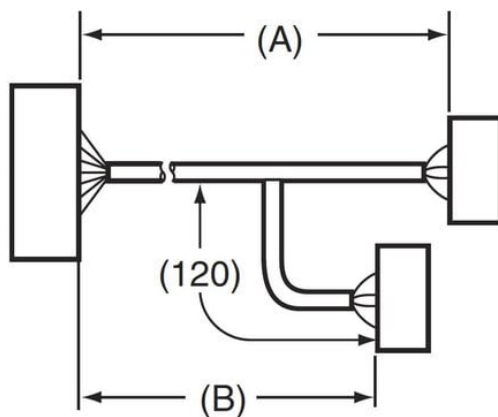

Kabel przyłączeniowy I/O dla G70V z płytą sterownika PLC Siemens 6ES7 321-1BL00-0 AA0, 32 punkty wejściowe, 2 m (XW2Z-R200C-SIM-A) - Omron

Numer artykułu SKU:
OC-OMRON002830

Numer artykułu producenta:

Tylko na zamówienie

OMRON

OPIS PRODUKTU

DANE TECHNICZNE

Nr kat.	OC-OMRON002830
EAN-13	4548583800939